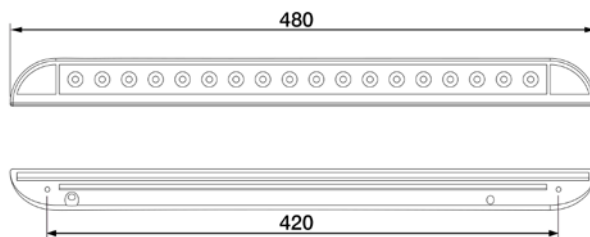

ECLAIRAGES SCENE

Points Forts

- Etanche IP67
- Profilé
- Utilisation Intérieur/Extérieur
- Rapport qualité/prix

SCENE 400

Réglette profilée
Tension d'entrée 12-28 Vdc
4 W
400 Lumens
Faisceau large
18 leds
Température couleur led : 5000-6000 K

● Modèle profilé

● Fixations sous caches

CAMPING CAR

VEHICULE

PLAISANCE

SOLAIRE

SITE ISOLE

INDUSTRIE

SCENE 600

Réglette profilée
 Tension d'entrée 12-28 Vdc
 4,5 W
 600 Lumens
 Faisceau large
 9 leds
 Température couleur led : 5000-6000 K

SCENE 1800

Projecteur à leds
 Tension d'entrée 12-28 Vdc
 18 W
 1800 Lumens
 Faisceau large
 Température couleur led : 6200 K