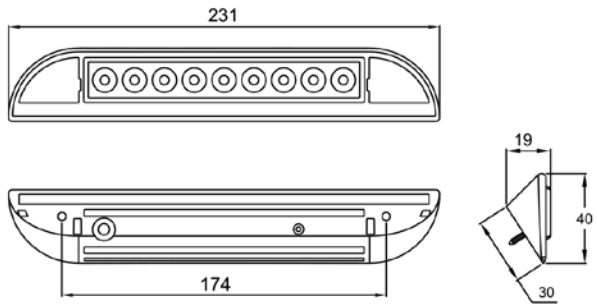

ECLAIRAGES SCENE

Points Forts

- Etanche IP67
- Profilé
- Utilisation Intérieur/Extérieur
- Rapport qualité/prix

SCENE 400

Réglette profilée
Tension d'entrée 12-28 Vdc
4 W
400 Lumens
Faisceau large
18 leds
Température couleur led : 5000-6000 K

● Modèle profilé

● Fixations sous caches

CAMPING CAR

VEHICULE

PLAISANCE

SOLAIRE

SITE ISOLE

INDUSTRIE

SCENE 600

Réglette profilée
 Tension d'entrée 12-28 Vdc
 4,5 W
 600 Lumens
 Faisceau large
 9 leds
 Température couleur led : 5000-6000 K

SCENE 1800

Projecteur à leds
 Tension d'entrée 12-28 Vdc
 18 W
 1800 Lumens
 Faisceau large
 Température couleur led : 6200 K