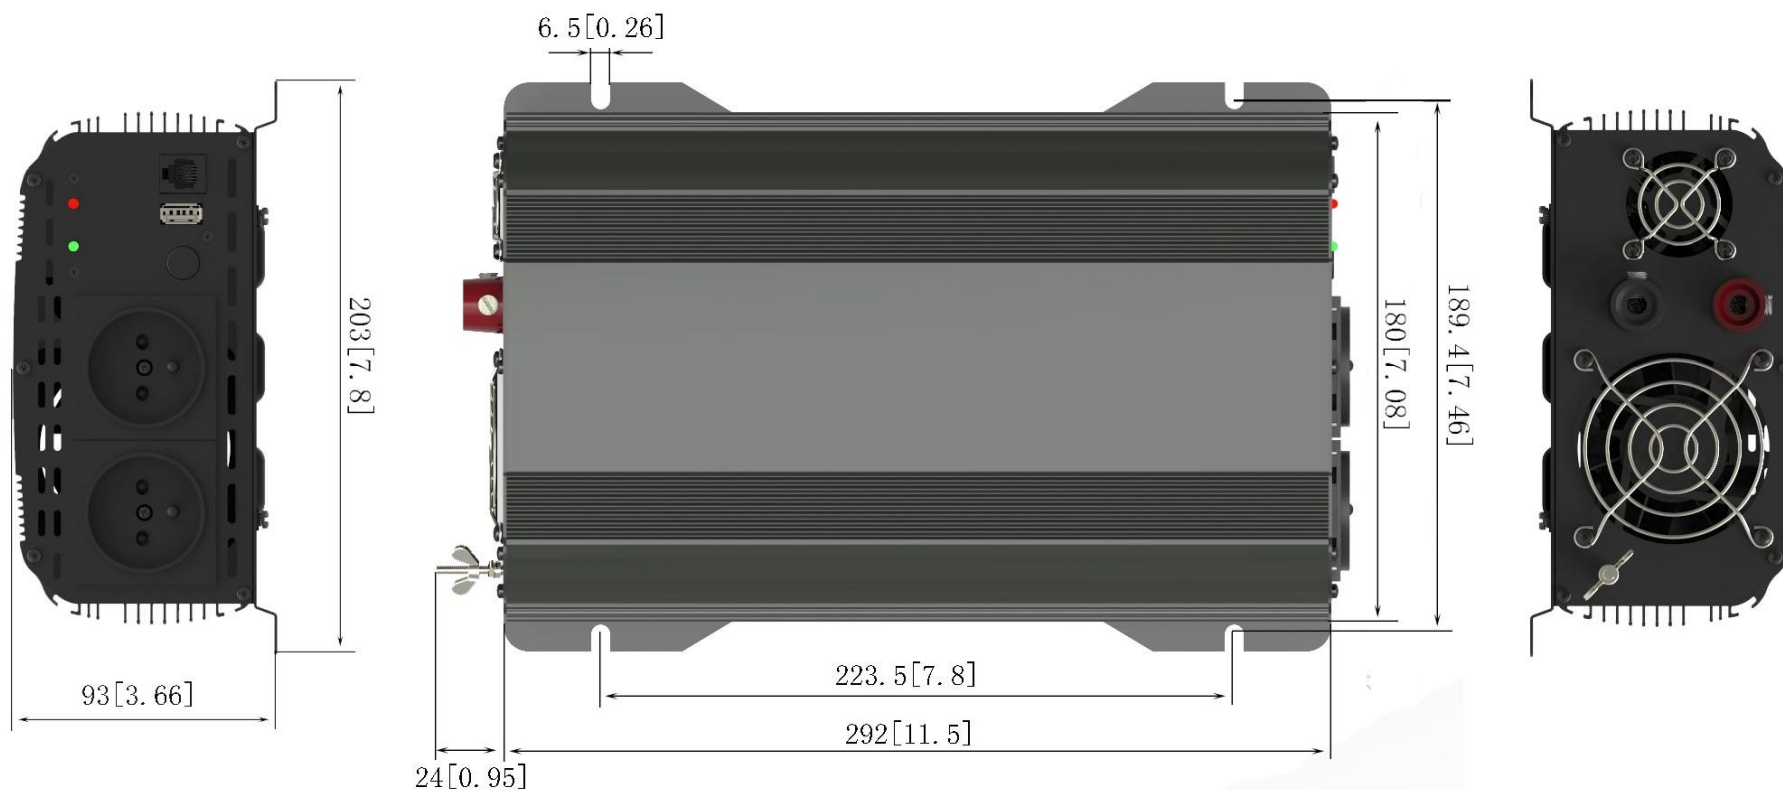

CONVERTISSEUR DC/AC SINUSOIDAL

REF.PSW12-350

CONVERTISSEUR DC/AC SINUSOIDAL

REF.PSW12-700

CONVERTISSEUR DC/AC SINUSOIDAL

REF.PSW12-1100

CONVERTISSEUR DC/AC SINUSOIDAL

REF.PSW12-1600