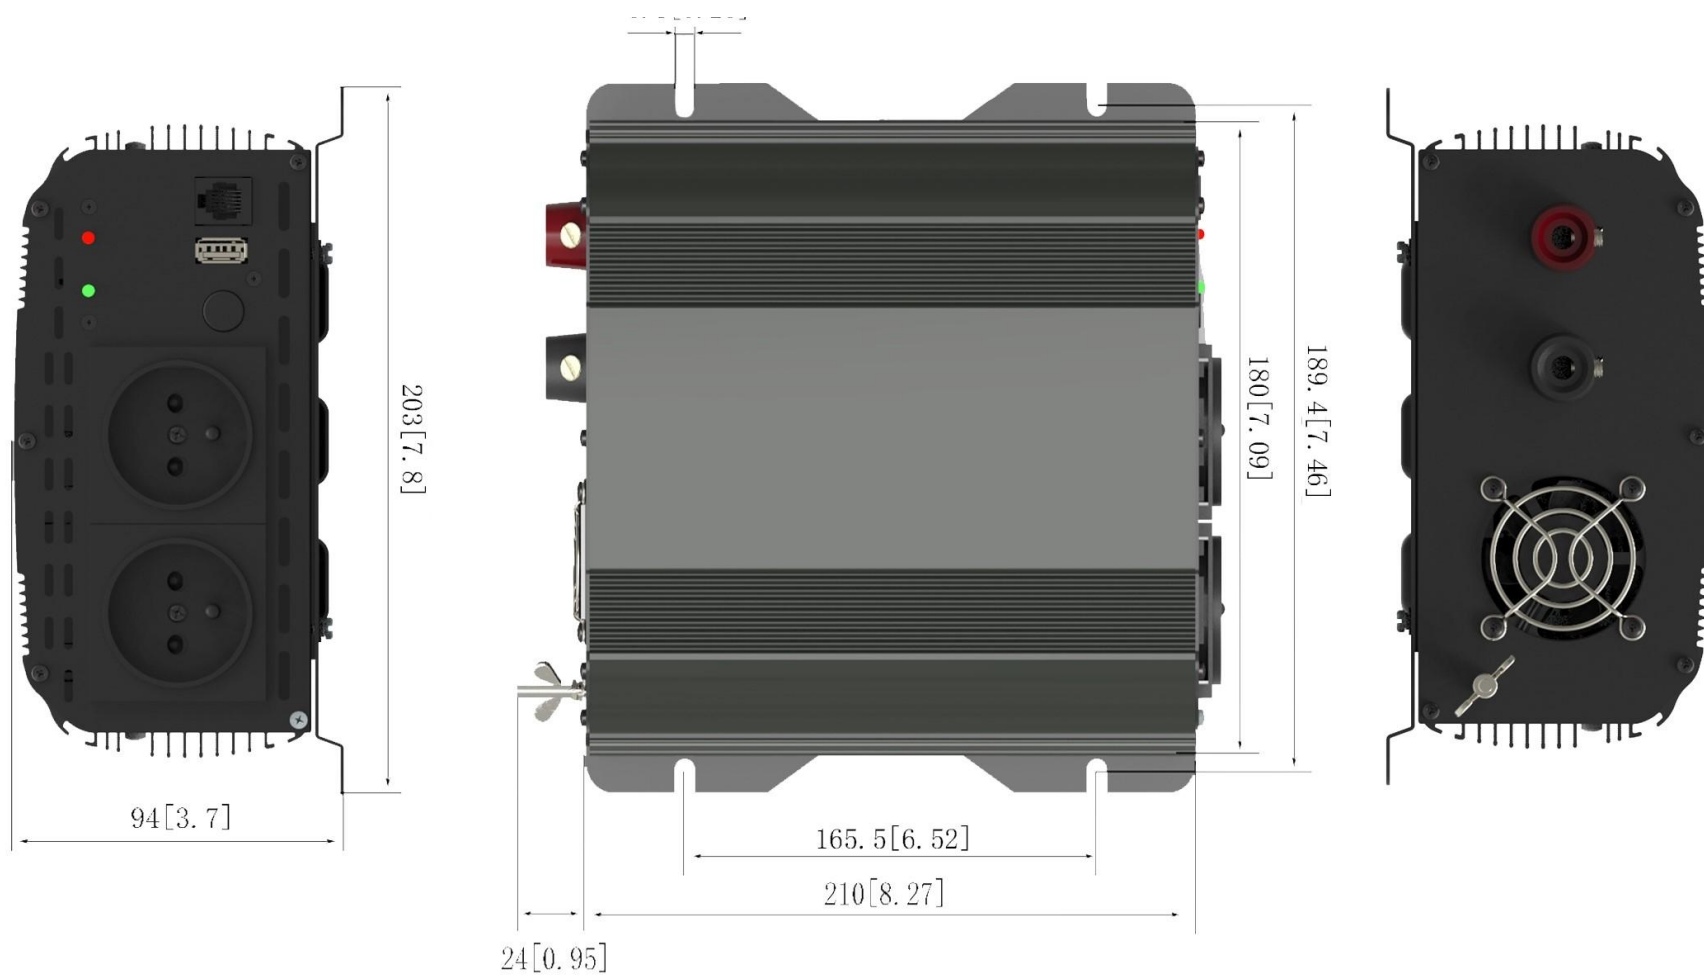

CONVERTISSEUR DC/AC SINUSOIDAL

REF.PSW12-350

CONVERTISSEUR DC/AC SINUSOIDAL

REF.PSW12-700

CONVERTISSEUR DC/AC SINUSOIDAL

REF.PSW12-1100

CONVERTISSEUR DC/AC SINUSOIDAL

REF.PSW12-1600