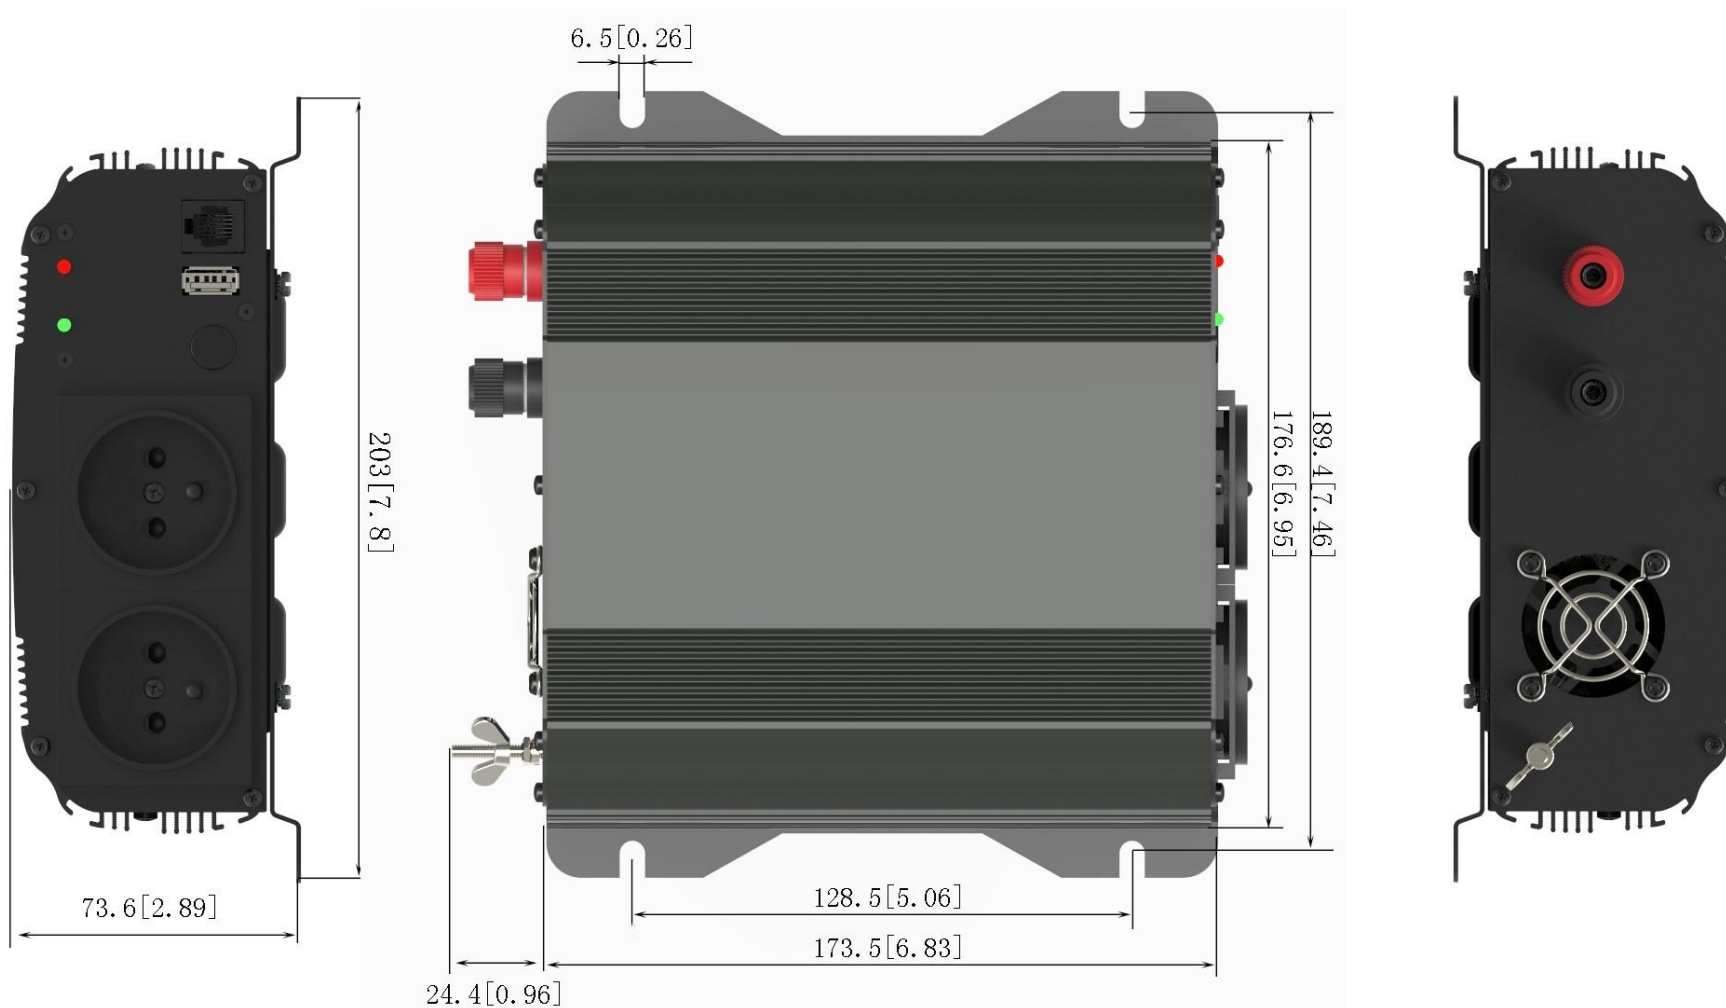

CONVERTISSEUR DC/AC SINUSOIDAL

REF.PSW12-350

CONVERTISSEUR DC/AC SINUSOIDAL

REF.PSW12-700

CONVERTISSEUR DC/AC SINUSOIDAL

REF.PSW12-1100

CONVERTISSEUR DC/AC SINUSOIDAL

REF.PSW12-1600