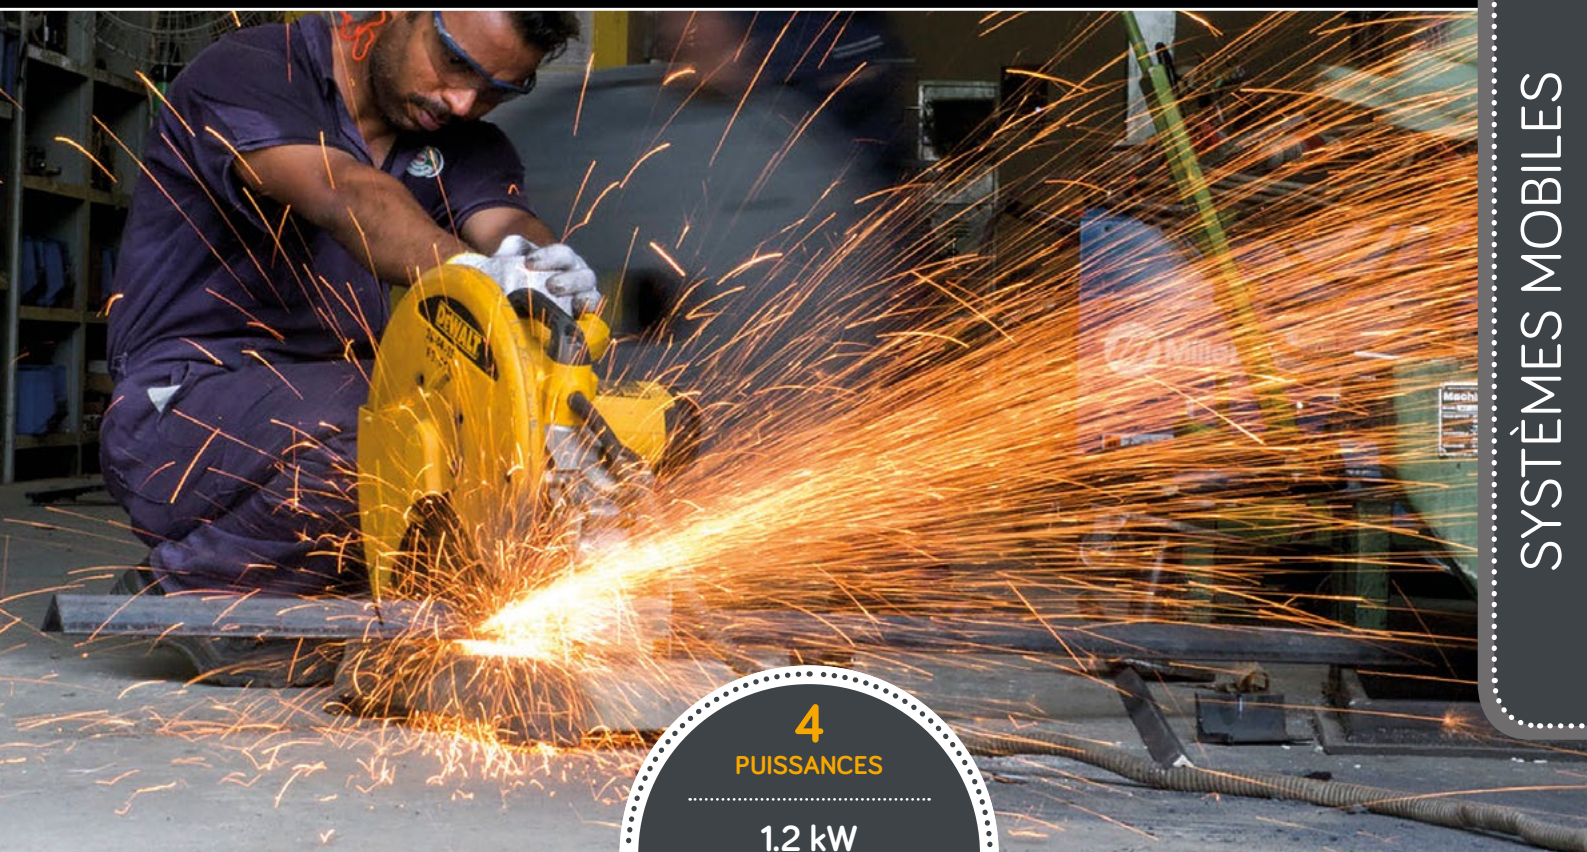

SYSTÈMES MOBILES POWERCUBES

SYSTÈMES MOBILES

4
PUISSANCES

1.2 kW
2.0 kW
2.5 kW
3.6 kW

Notre large gamme de Powercubes a été développée pour répondre à vos exigences de puissance et d'autonomie en énergie. Nous vous proposons ainsi **une véritable alternative au groupe électrogène.**

La conception robuste du boîtier et la qualité des composants électroniques assurent l'alimentation sans failles de vos consommateurs AC dans des environnements hostiles. La façade de commande réunit l'ensemble des fonctionnalités du Powercube pour faciliter son utilisation quotidienne.

Le Powercube est silencieux, ne nécessite aucun entretien et ne dégage aucun CO2.