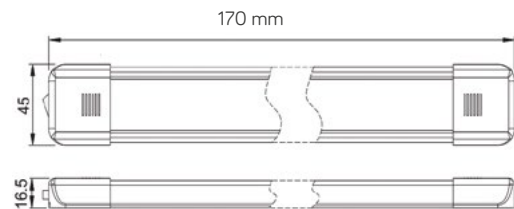

● Les réglottes EM-LED sont destinées à être installées dans des véhicules, à bord de bateaux ou encore en site isolé.

Les EM-LED sont équipées d'un inter Marche/Arrêt et sont pré-câblées pour un montage aisé.

● EM-LED300

3 W - 300 Lumens
Dim : 170 x 45 x 16,5 mm

● EM-LED900

9 W - 900 Lumens
Dim : 570 x 32 x 13,5 mm

● EM-LED1800

18 W - 1800 Lumens
Dim : 1070 x 32 x 13,5 mm