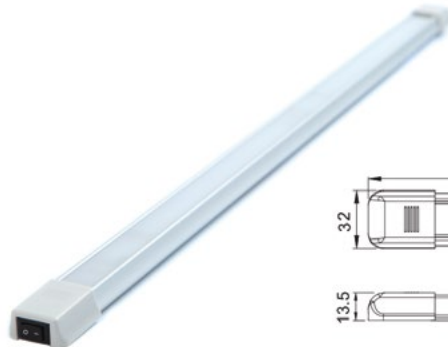

● Les réglottes EM-LED sont destinées à être installées dans des véhicules, à bord de bateaux ou encore en site isolé.

Les EM-LED sont équipées d'un inter Marche/Arrêt et sont pré-câblées pour un montage aisé.

● EM-LED300

3 W - 300 Lumens
Dim : 170 x 45 x 16,5 mm

● EM-LED900

9 W - 900 Lumens
Dim : 570 x 32 x 13,5 mm

● EM-LED1800

18 W - 1800 Lumens
Dim : 1070 x 32 x 13,5 mm