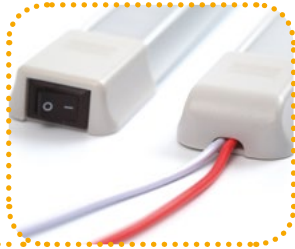

REGLETTES EM-LED

Interrupteur Marche / Arrêt
Câbles intégrés
Diffuseur pour un rendu
lumineux optimal

+ Points Forts

- Leds hautes performances
- Qualité de fabrication
- Fonctionne en 12 et 24 V
- Rapport qualité/prix
- Interrupteur Marche / Arrêt

● Les réglottes EM-LED sont destinées à être installées dans des véhicules, à bord de bateaux ou encore en site isolé.

Les EM-LED sont équipées d'un inter Marche/Arrêt et sont pré-câblées pour un montage aisé.

● EM-LED300

3 W - 300 Lumens
Dim : 170 x 45 x 16,5 mm

● EM-LED900

9 W - 900 Lumens
Dim : 570 x 32 x 13,5 mm

● EM-LED1800

18 W - 1800 Lumens
Dim : 1070 x 32 x 13,5 mm