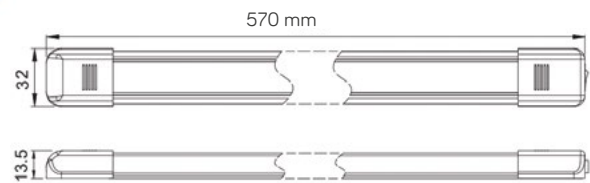

● Les réglottes EM-LED sont destinées à être installées dans des véhicules, à bord de bateaux ou encore en site isolé.

Les EM-LED sont équipées d'un inter Marche/Arrêt et sont pré-câblées pour un montage aisé.

● EM-LED300

3 W - 300 Lumens
Dim : 170 x 45 x 16,5 mm

● EM-LED900

9 W - 900 Lumens
Dim : 570 x 32 x 13,5 mm

● EM-LED1800

18 W - 1800 Lumens
Dim : 1070 x 32 x 13,5 mm