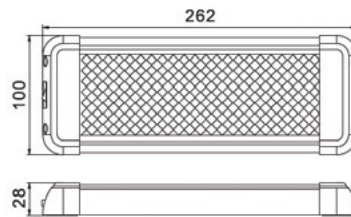

REGLETTES HYPERLED

+ Points Forts

- Sans concurrence sur le marché
- Ultra puissantes
- 2 rangées de Led
- Tension d'entrée 12 ou 24 V
- Interrupteur Marche Arrêt
- Esthétique

- Interrupteur Marche/Arrêt
- Câbles intégrés
- Vis de montage fournies

● HYPERLED 1200

Tension 12/24 V
 Interrupteur Marche/Arrêt
 12 W - 1200 Lumens
 Dim : 262x100x28 mm

● HYPERLED 2400

Tension 12/24 V
 Interrupteur Marche/Arrêt
 24 W - 2400 Lumens
 Dim : 462x100x28 mm

● HYPERLED 4800

Tension 12/24 V
 Interrupteur Marche/Arrêt
 48 W - 4800 Lumens
 Dim : 862x100x28 mm