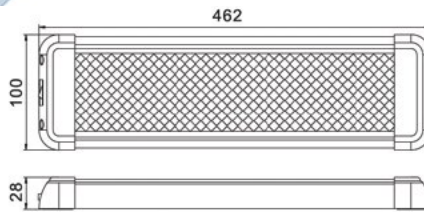

REGLETTES HYPERLED

+ Points Forts

- Sans concurrence sur le marché
- Ultra puissantes
- 2 rangées de Led
- Tension d'entrée 12 ou 24 V
- Interrupteur Marche Arrêt
- Esthétique

- Interrupteur Marche/Arrêt
- Câbles intégrés
- Vis de montage fournies

● HYPERLED 1200

Tension 12/24 V
 Interrupteur Marche/Arrêt
 12 W - 1200 Lumens
 Dim : 262x100x28 mm

● HYPERLED 2400

Tension 12/24 V
 Interrupteur Marche/Arrêt
 24 W - 2400 Lumens
 Dim : 462x100x28 mm

● HYPERLED 4800

Tension 12/24 V
 Interrupteur Marche/Arrêt
 48 W - 4800 Lumens
 Dim : 862x100x28 mm