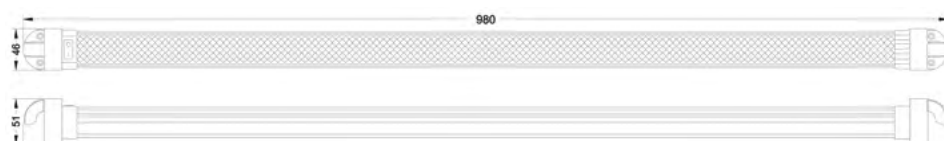

ROTOLED2400HD

24 x 1 W Leds / 2400 Lumens
Couleur 4000K (blanc neutre)
Tension 12/24 V
Interrupteur Marche/Arrêt
Diffuseur acrylique
Corps Aluminium anodisé
Embouts fonte alu
Câbles DC 40 cm intégrés
Rotation à 180°
L 980 x ø 46 x h 51 mm