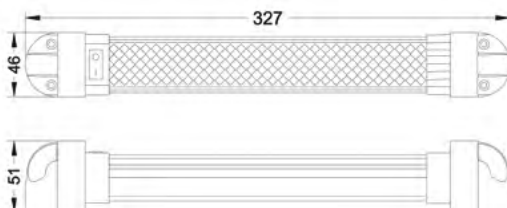

## ROTOLED600HD

6 x 1 W Leds / 600 Lumens  
Couleur 4000K (blanc neutre)  
Tension 12/24 V  
Interrupteur Marche/Arrêt  
Diffuseur acrylique  
Corps Aluminium anodisé  
Embouts fonte alu  
Câbles DC 40 cm intégrés  
Rotation à 180°  
L 327 x ø 46 x h 51 mm