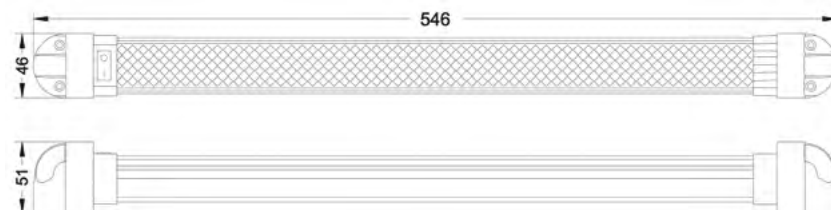

## ROTOLED600HD

6 x 1 W Leds / 600 Lumens  
Couleur 4000K (blanc neutre)  
Tension 12/24 V  
Interrupteur Marche/Arrêt  
Diffuseur acrylique  
Corps Aluminium anodisé  
Embouts fonte alu  
Câbles DC 40 cm intégrés  
Rotation à 180°  
L 327 x ø 46 x h 51 mm

## ROTOLED1200HD

12 x 1 W Leds / 1200 Lumens  
Couleur 4000K (blanc neutre)  
Tension 12/24 V  
Interrupteur Marche/Arrêt  
Diffuseur acrylique  
Corps Aluminium anodisé  
Embouts fonte alu  
Câbles DC 40 cm intégrés  
Rotation à 180°  
L 546 x ø 46 x h 51 mm